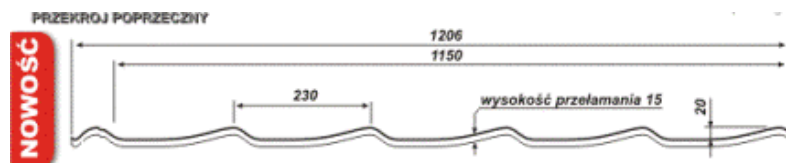

„RUBIN Plus” 350/400 powłoka poliester-połysk

	zł/m² netto	zł/m² brutto
Pow. krycia	23,78	29,25
Gąsior mały L=1,90m	46,93 zł/szt	57,72 zł/szt