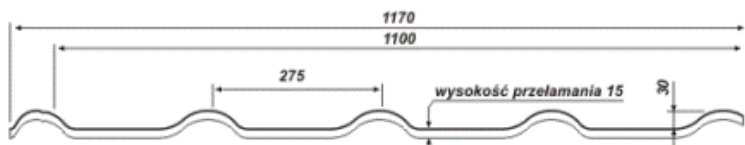

### „SZAFIR” 350/400 powłoka poliester-połysk

	zł/m <sup>2</sup> netto	zł/m <sup>2</sup> brutto
Pow. krycia	<b>24,87</b>	<b>30,59</b>
Gąsior mały L=1,90m	<b>46,93 zł/szt</b>	<b>57,72 zł/szt</b>

Dane techniczne	SZAFIR
Grubość mm	0,50
Szer. Całk. mm	1180
Szer. Krycia mm	1100
Długość mm	850 – 5050

### „KRON” 350/400 powłoka poliester-połysk

	zł/m <sup>2</sup> netto	zł/m <sup>2</sup> brutto
Pow. krycia	<b>24,87</b>	<b>30,59</b>
Gąsior mały L=1,90m	<b>46,93 zł/szt</b>	<b>57,72 zł/szt</b>

Dane techniczne	KRON
Grubość mm	0,50
Szer. Całk. mm	1170
Szer. Krycia mm	1100
Długość mm	800 – 5350