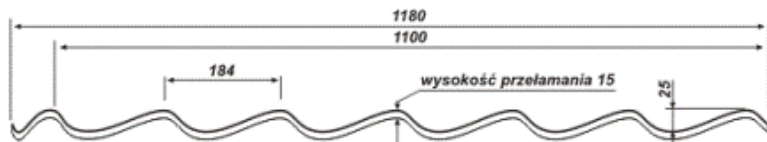

### „SZAFIR” 350/400 powłoka poliester-połysk

	zł/m <sup>2</sup> netto	zł/m <sup>2</sup> brutto
Pow. krycia	<b>24,87</b>	<b>30,59</b>
Gąsior mały L=1,90m	<b>46,93 zł/szt</b>	<b>57,72 zł/szt</b>

Dane techniczne	SZAFIR
Grubość mm	0,50
Szer. Całk. mm	1180
Szer. Krycia mm	1100
Długość mm	850 – 5050

### „KRON” 350/400 powłoka poliester-połysk

	zł/m <sup>2</sup> netto	zł/m <sup>2</sup> brutto
Pow. krycia	<b>24,87</b>	<b>30,59</b>
Gąsior mały L=1,90m	<b>46,93 zł/szt</b>	<b>57,72 zł/szt</b>

Dane techniczne	KRON
Grubość mm	0,50
Szer. Całk. mm	1170
Szer. Krycia mm	1100
Długość mm	800 – 5350